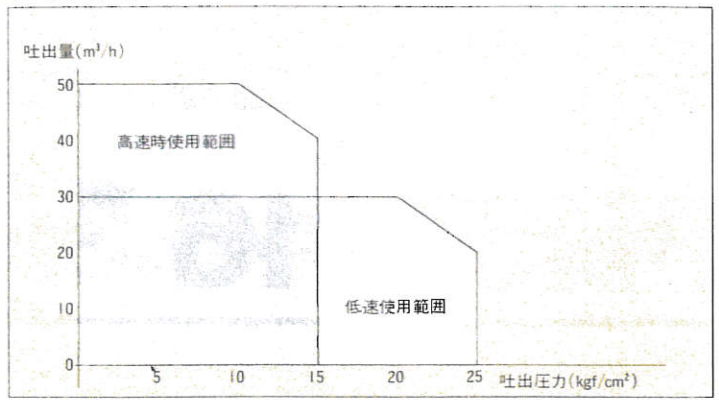

■ 主要諸元

型 式		極東 PH50-16	
ポ ン プ	方 式	真空スライズ式	
	理論吐出量 (吐出量×吐出圧力)	高速圧送	50m³/h × 15kgf/cm²
		低速圧送	30m³/h × 25kgf/cm²
	最大圧送距離	水平	200m
		垂直	60m
	最大骨材寸法	25mm	
	コンクリートスランブ	10cm以上	
	ホッパ容積	0.28m³	
ホッパ地上高	約1,080mm		
ポンピングチューブ径	4.5B		
ブ ーム	型 式	3段屈折式	
	最大地上高さ	16m	
	最大長さ	13.2m	
	操作方式	電磁油圧式	
	コンクリート配管径	100A	
アウトリガ	型 式	手動引出し式(前部)、ジャッキ油圧式	
	張出しスパン	4,935mm前部(最大)	
水 タ ン ク 容 量	400ℓ		
配管洗浄	形 式	水洗	
	方 法	ポンプ本体兼用	
	能 力	圧 力	15kgf/cm²(高速) 25kgf/cm²(低速)
車体洗浄	形 式	水洗	
	方 法	小型電水ポンプ	
	能 力	圧 力	1.7kgf/cm²(最大)
適 応 シ ャ シ	型 式	KC-NPR71LV KC-FE648E	
	寸 法	車 両 全 長	6,685mm 6,615mm
車 両	車 両 全 幅	2,060mm	
	車 両 全 高	2,850mm	
	車 両 総 重 量	約7,290kg	

■ 圧送性能