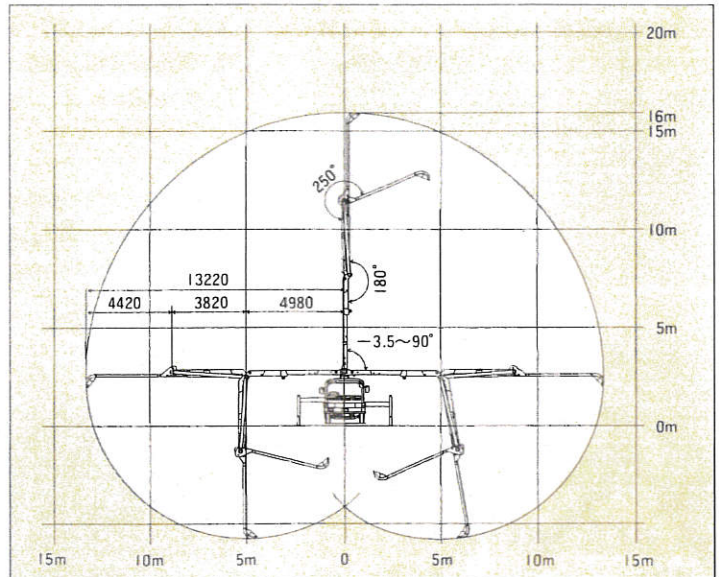

■ 主要諸元

型 式		極東 PH50-16	
ポ ン プ	方 式	真空スライズ式	
	理論吐出量 (吐出量×吐出圧力)	高速圧送	50m³/h × 15kgf/cm²
		低速圧送	30m³/h × 25kgf/cm²
	最大圧送距離	水平	200m
		垂直	60m
	最大骨材寸法	25mm	
	コンクリートスランブ	10cm以上	
	ホッパ容積	0.28m³	
ホッパ地上高	約1,080mm		
ポンピングチューブ径	4.5B		
ブ ーム	型 式	3段屈折式	
	最大地上高さ	16m	
	最大長さ	13.2m	
	操作方式	電磁油圧式	
	コンクリート配管径	100A	
アウトリガ	型 式	手動引出し式(前部)、ジャッキ油圧式	
	張出しスパン	4,935mm前部(最大)	
水 タ ン ク 容 量	400ℓ		
配管洗浄	形 式	水洗	
	方 法	ポンプ本体兼用	
	能 力	圧 力	15kgf/cm²(高速) 25kgf/cm²(低速)
車体洗浄	形 式	水洗	
	方 法	小型電水ポンプ	
	能 力	圧 力	1.7kgf/cm²(最大)
適 応 シ ャ シ	型 式	KC-NPR71LV KC-FE648E	
	寸 法	車 両 全 長	6,685mm 6,615mm
車 両	車 両 全 幅	2,060mm	
	車 両 全 高	2,850mm	
	車 両 総 重 量	約7,290kg	

■ 圧送性能

■ ブーム作業範囲図

■ 外観図

極東開発工業株式会社 CM(コンクリートポンプ)営業部
ミキサートラック TEL(03)3435-5363(ダイヤルイン)

本 社 西宮市甲子園口6-1-45 〒663 TEL(0798)66-1000
東京本部 東京都港区浜松町2-4-1世界貿易センタービル24F 〒105 TEL(03)3435-5359

北海道営業所 TEL(011)816-6051	埼玉営業所 TEL(048)668-7712	京都営業所 TEL(075)603-2338
旭川出張所 TEL(0166)27-1335	千葉営業所 TEL(043)234-3721	岡山営業所 TEL(086)232-7781
帯広営業所 TEL(0155)21-4373	多摩営業所 TEL(0425)52-9501	中国営業所 TEL(082)232-8358
釧路営業所 TEL(0154)52-1722	神奈川営業所 TEL(0462)63-7000	山陰営業所 TEL(0852)24-1186
東北営業所 TEL(022)236-6692	新潟営業所 TEL(025)244-9161	四国営業所 TEL(0878)82-7640
青森営業所 TEL(0177)43-4001	長野営業所 TEL(0263)35-0073	松山営業所 TEL(089)922-5603
盛岡営業所 TEL(0196)25-5590	中部営業部 TEL(0568)71-2231	西部営業部 TEL(092)471-1001
秋田出張所 TEL(0188)63-9048	富山営業所 TEL(0764)21-1248	熊本出張所 TEL(096)387-7255
福島営業所 TEL(0249)34-0663	北陸営業所 TEL(0762)63-6691	大分出張所 TEL(0975)53-4882
東部営業部 TEL(03)3435-5359	福井営業所 TEL(0776)26-7738	鹿児島営業所 TEL(0992)53-5768
茨城出張所 TEL(0292)27-5162	静岡営業所 TEL(054)288-4023	沖縄営業所 TEL(098)879-6611
栃木営業所 TEL(0286)49-9220	三重営業所 TEL(0593)84-3117	
高崎営業所 TEL(0273)62-6485	近畿営業部 TEL(0798)66-1011	

インターネットホームページもご利用いただけます。
<http://www.kyokuto.com/>