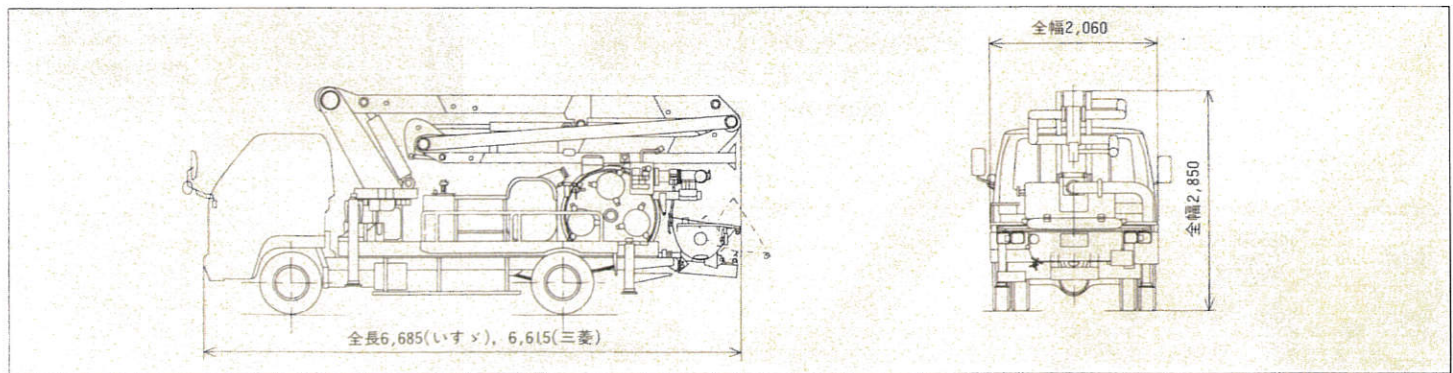

■ 外観図

極東開発工業株式会社 CM(コンクリートポンプ)営業部
ミキサートラック TEL(03)3435-5363(ダイヤルイン)

本 社 西宮市甲子園口6-1-45 〒663 TEL(0798)66-1000
東京本部 東京都港区浜松町2-4-1世界貿易センタービル24F 〒105 TEL(03)3435-5359

北海道営業所 TEL(011)816-6051	埼玉営業所 TEL(048)668-7712	京都営業所 TEL(075)603-2338
旭川出張所 TEL(0166)27-1335	千葉営業所 TEL(043)234-3721	岡山営業所 TEL(086)232-7781
帯広営業所 TEL(0155)21-4373	多摩営業所 TEL(0425)52-9501	中国営業所 TEL(082)232-8358
釧路営業所 TEL(0154)52-1722	神奈川営業所 TEL(0462)63-7000	山陰営業所 TEL(0852)24-1186
東北営業所 TEL(022)236-6692	新潟営業所 TEL(025)244-9161	四国営業所 TEL(0878)82-7640
青森営業所 TEL(0177)43-4001	長野営業所 TEL(0263)35-0073	松山営業所 TEL(089)922-5603
盛岡営業所 TEL(0196)25-5590	中部営業部 TEL(0568)71-2231	西部営業部 TEL(092)471-1001
秋田出張所 TEL(0188)63-9048	富山営業所 TEL(0764)21-1248	熊本出張所 TEL(096)387-7255
福島営業所 TEL(0249)34-0663	北陸営業所 TEL(0762)63-6691	大分出張所 TEL(0975)53-4882
東部営業部 TEL(03)3435-5359	福井営業所 TEL(0776)26-7738	鹿児島営業所 TEL(0992)53-5768
茨城出張所 TEL(0292)27-5162	静岡営業所 TEL(054)288-4023	沖縄営業所 TEL(098)879-6611
栃木営業所 TEL(0286)49-9220	三重営業所 TEL(0593)84-3117	
高崎営業所 TEL(0273)62-6485	近畿営業部 TEL(0798)66-1011	

インターネットホームページもご利用いただけます。
<http://www.kyokuto.com/>

- ●本カタログ掲載の内容は、改良のため予告なく変更することがあります。
- ●掲載の写真にはオプション仕様を装備している場合があります。
- ●ボディカラーは撮影条件及び印刷インキの都合上、実際の色とは多少異なって見える場合があります。
- ●ご使用にあたっては、添付の取扱説明書をよく読んでからご使用ください。
- ●このカタログは、96年10月現在のものです。